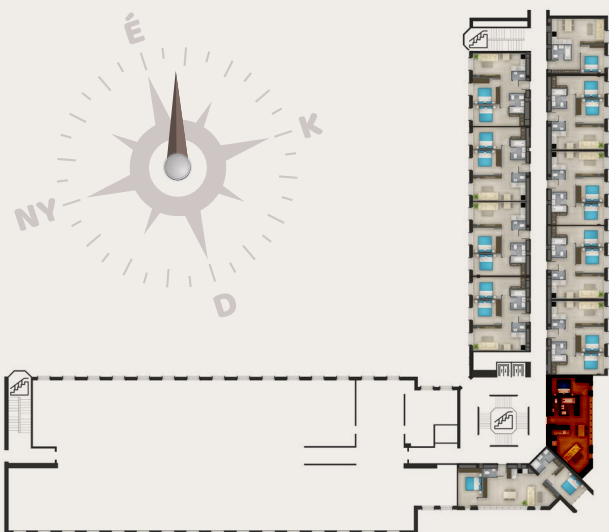

A102-ES LAKÁS

LOFT 52

ELŐTÉR	5,07 m ²
KONYHA	6,85 m ²
NAPPALI	19,55 m ²
FÜRDŐ	3,68 m ²
WC	2,1 m ²
SZOBA	10,16 m ²
ÖSSZESEN NETTÓ	47,41 m²
ELADÁSI TERÜLET	48,79 m²

1139 BUDAPEST, XIII. KERÜLET,
PETNEHÁZY U. 52.

A jelen adatok tájékoztató jellegűek. A Beruházó az adatok változásával kapcsolatban kötelezettséget vagy felelőséget nem vállal. A részletes műszaki tartalom a projekt műszaki leírásában került meghatározásra. Az itt megadott terület adatok burkolatlan és vakolt felületekre értendők. A nettó területek a helyiségek falai közötti területeket jelentik. A bruttó területek tartalmazzák a válaszfalak alatti területeket.