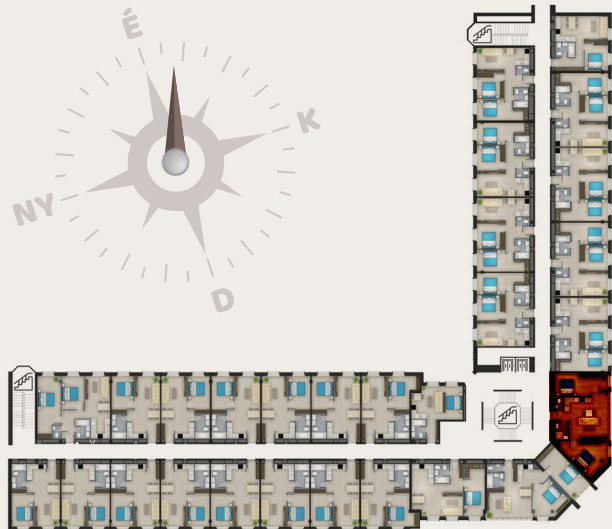

# A202-ES LAKÁS

LOFT 52

|                        |                            |
|------------------------|----------------------------|
| ELŐTÉR                 | 2,36 m <sup>2</sup>        |
| KONYHA                 | 5,56 m <sup>2</sup>        |
| NAPPALI                | 21,17 m <sup>2</sup>       |
| FÜRDŐ                  | 3,52 m <sup>2</sup>        |
| WC                     | 1,6 m <sup>2</sup>         |
| SZOBA                  | 16,42 m <sup>2</sup>       |
| SZOBA                  | 17,96 m <sup>2</sup>       |
| <b>ÖSSZESEN NETTÓ</b>  | <b>68,59 m<sup>2</sup></b> |
| <b>ELADÁSI TERÜLET</b> | <b>70,42 m<sup>2</sup></b> |

1139 BUDAPEST, XIII. KERÜLET,  
**PETNEHÁZY U. 52.**

**A jelen adatok tájékoztató jellegűek.** A Beruházó az adatok változásával kapcsolatban kötelezettséget vagy felelőséget nem vállal. A részletes műszaki tartalom a projekt műszaki leírásában került meghatározásra. Az itt megadott terület adatok burkolatlan és vakolt felületekre értendők. A nettó területek a helyiségek falai közötti területeket jelentik. A bruttó területek tartalmazzák a válaszfalak alatti területeket.