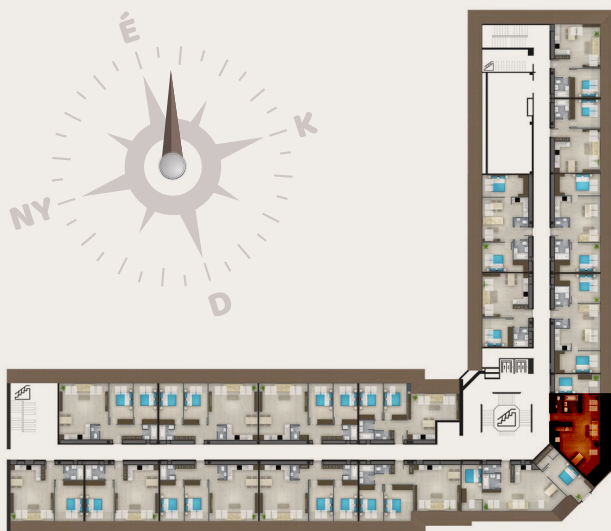

A402-ES LAKÁS

LOFT 52

ELŐTÉR	5,07 m ²
KONYHA	7,25 m ²
NAPPALI	18,56 m ²
FÜRDŐ	3,68 m ²
WC	2,1 m ²
SZOBA	10,98 m ²
ÖSSZESEN NETTÓ ELADÁSI TERÜLET	47,64 m²

1139 BUDAPEST, XIII. KERÜLET,
PETNEHÁZY U. 52.

A jelen adatok tájékoztató jellegűek. A Beruházó az adatok változásával kapcsolatban kötelezettséget vagy felelőséget nem vállal. A részletes műszaki tartalom a projekt műszaki leírásában került meghatározásra. Az itt megadott terület adatok burkolatlan és vakolt felületekre értendők. A nettó területek a helyiségek falai közötti területeket jelentik. A bruttó területek tartalmazzák a válaszfalak alatti területeket.