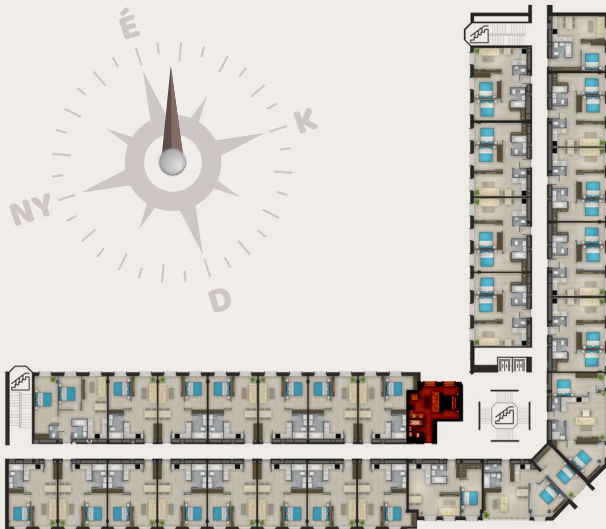

B201-ES LAKÁS

ELŐTÉR	3,78 m ²
NAPPALI	19,99 m ²
KONYHA	3,33 m ²
FÜRDŐ	4,02 m ²
ÖSSZESEN NETTÓ ELADÁSI TERÜLET	31,54 m ²

1139 BUDAPEST, XIII. KERÜLET,
PETNEHÁZY U. 52.

LOFT 52

A jelen adatok tájékoztató jellegűek. A Beruházó az adatok változásával kapcsolatban kötelezettséget vagy felelőséget nem vállal. A részletes műszaki tartalom a projekt műszaki leírásában került meghatározásra. Az itt megadott terület adatok burkolatlan és vakolt felületekre értendők. A nettó területek a helyiségek falai közötti területeket jelentik. A bruttó területek tartalmazzák a válaszfalak alatti területeket.