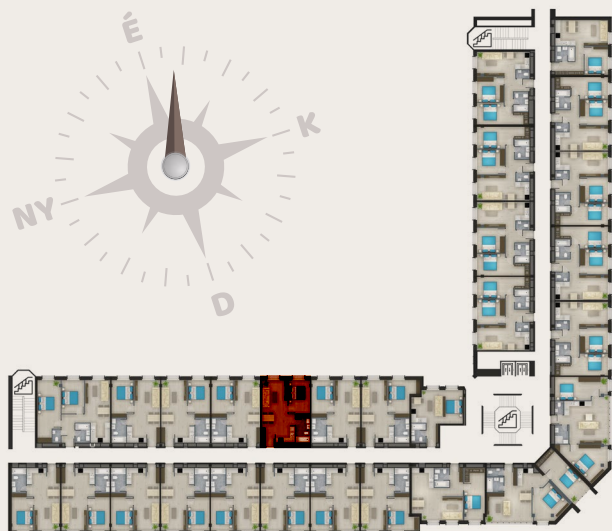

B204-ES LAKÁS

ELŐTÉR	3,5 m ²
NAPPALI	18,29 m ²
KONYHA	4,56 m ²
FÜRDŐ	5,16 m ²
SZOBA	11,23 m ²
ÖSSZESEN NETTÓ ELADÁSI TERÜLET	42,74 m²
	43,92 m²

1139 BUDAPEST, XIII. KERÜLET,
PETNEHÁZY U. 52.

LOFT 52

A jelen adatok tájékoztató jellegűek. A Beruházó az adatok változásával kapcsolatban kötelezettséget vagy felelőséget nem vállal. A részletes műszaki tartalom a projekt műszaki leírásában került meghatározásra. Az itt megadott terület adatok burkolatlan és vakolt felületekre értendők. A nettó területek a helyiségek falai közötti területeket jelentik. A bruttó területek tartalmazzák a válaszfalak alatti területeket.