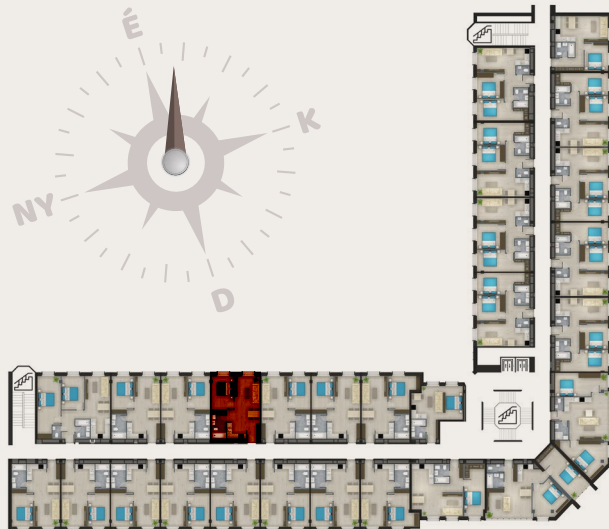

B205-ÖS LAKÁS

ELŐTÉR	3,5 m ²
NAPPALI	18,29 m ²
KONYHA	4,56 m ²
FÜRDŐ	5,16 m ²
SZOBA	11,23 m ²
ÖSSZESEN NETTÓ ELADÁSI TERÜLET	42,74 m² 43,92 m²

1139 BUDAPEST, XIII. KERÜLET,
PETNEHÁZY U. 52.

LOFT 52

A jelen adatok tájékoztató jellegűek. A Beruházó az adatok változásával kapcsolatban kötelezettséget vagy felelőséget nem vállal. A részletes műszaki tartalom a projekt műszaki leírásában került meghatározásra. Az itt megadott terület adatok burkolatlan és vakolt felületekre értendők. A nettó területek a helyiségek falai közötti területeket jelentik. A bruttó területek tartalmazzák a válaszfalak alatti területeket.