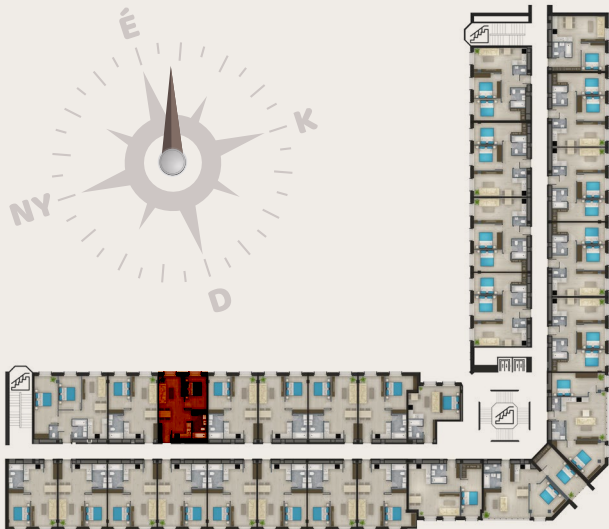

B206-OS LAKÁS

ELŐTÉR	3,5 m ²
NAPPALI	18,29 m ²
KONYHA	4,56 m ²
FÜRDŐ	5,16 m ²
SZOBA	11,23 m ²
ÖSSZESEN NETTÓ ELADÁSI TERÜLET	42,74 m² 43,92 m²

1139 BUDAPEST, XIII. KERÜLET,
PETNEHÁZY U. 52.

LOFT 52

A jelen adatok tájékoztató jellegűek. A Beruházó az adatok változásával kapcsolatban kötelezettséget vagy felelőséget nem vállal. A részletes műszaki tartalom a projekt műszaki leírásában került meghatározásra. Az itt megadott terület adatok burkolatlan és vakolt felületekre értendők. A nettó területek a helyiségek falai közötti területeket jelentik. A bruttó területek tartalmazzák a válaszfalak alatti területeket.