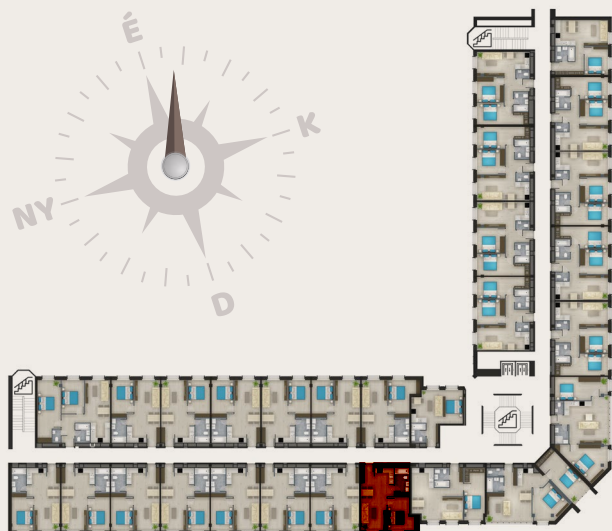

B216-OS LAKÁS

ELŐTÉR	3,5 m ²
NAPPALI	18,29 m ²
KONYHA	4,56 m ²
FÜRDŐ	5,16 m ²
SZOBA	13,16 m ²
ÖSSZESEN NETTÓ ELADÁSI TERÜLET	44,67 m²

1139 BUDAPEST, XIII. KERÜLET,
PETNEHÁZY U. 52.

LOFT 52

A jelen adatok tájékoztató jellegűek. A Beruházó az adatok változásával kapcsolatban kötelezettséget vagy felelőséget nem vállal. A részletes műszaki tartalom a projekt műszaki leírásában került meghatározásra. Az itt megadott terület adatok burkolatlan és vakolt felületekre értendők. A nettó területek a helyiségek falai közötti területeket jelentik. A bruttó területek tartalmazzák a válaszfalak alatti területeket.