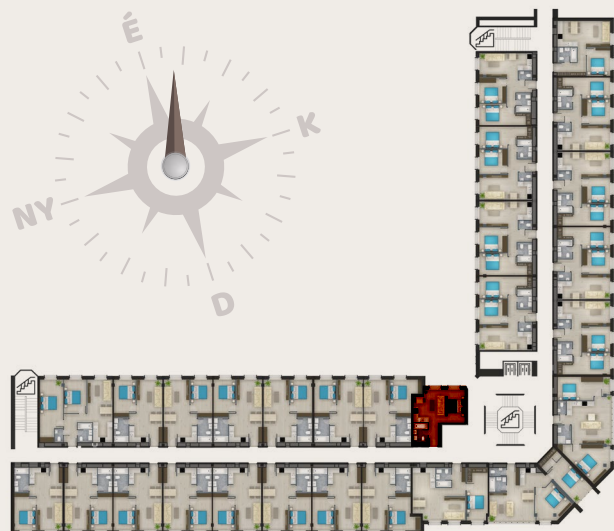

B301-ES LAKÁS

ELŐTÉR	3,78 m ²
NAPPALI	19,99 m ²
KONYHA	3,33 m ²
FÜRDŐ	4,02 m ²
ÖSSZESEN NETTÓ	31,12 m ²
ELADÁSI TERÜLET	31,54 m ²

LOFT 52

1139 BUDAPEST, XIII. KERÜLET,
PETNEHÁZY U. 52.

A jelen adatok tájékoztató jellegűek. A Beruházó az adatok változásával kapcsolatban kötelezettséget vagy felelőséget nem vállal. A részletes műszaki tartalom a projekt műszaki leírásában került meghatározásra. Az itt megadott terület adatok burkolatlan és vakolt felületekre értendők. A nettó területek a helyiségek falai közötti területeket jelentik. A bruttó területek tartalmazzák a válaszfalak alatti területeket.