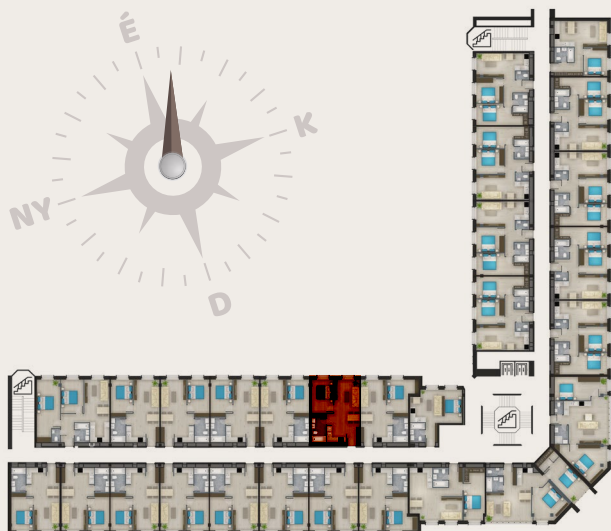

B303-AS LAKÁS

LOFT 52

ELŐTÉR	3,25 m ²
NAPPALI	17,77 m ²
KONYHA	4,56 m ²
FÜRDŐ	5,16 m ²
SZOBA	11,23 m ²
ÖSSZESEN NETTÓ ELADÁSI TERÜLET	43,97 m²

1139 BUDAPEST, XIII. KERÜLET,
PETNEHÁZY U. 52.

A jelen adatok tájékoztató jellegűek. A Beruházó az adatok változásával kapcsolatban kötelezettséget vagy felelőséget nem vállal. A részletes műszaki tartalom a projekt műszaki leírásában került meghatározásra. Az itt megadott terület adatok burkolatlan és vakolt felületekre értendők. A nettó területek a helyiségek falai közötti területeket jelentik. A bruttó területek tartalmazzák a válaszfalak alatti területeket.