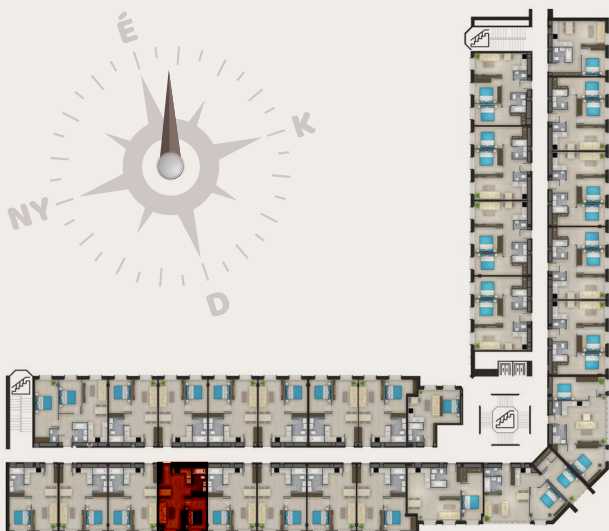

B312-ES LAKÁS

ELŐTÉR	3,5 m ²
NAPPALI	18,29 m ²
KONYHA	4,56 m ²
FÜRDŐ	5,16 m ²
3-B12.5 SZOBA	11,23 m ²
ÖSSZESEN NETTÓ ELADÁSI TERÜLET	42,74 m² 43,92 m²

1139 BUDAPEST, XIII. KERÜLET,
PETNEHÁZY U. 52.

LOFT 52