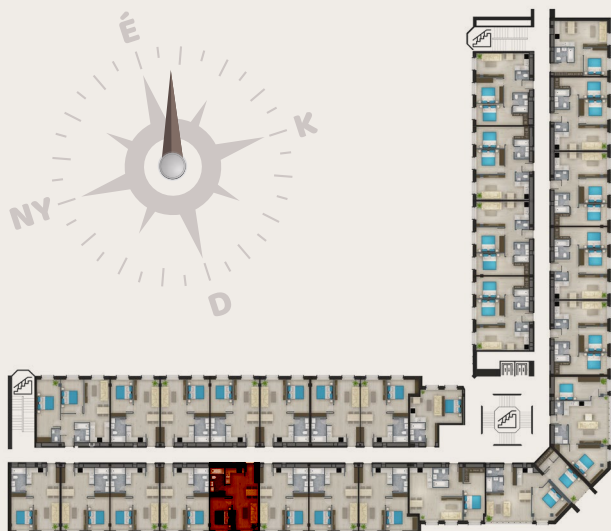

B313-AS LAKÁS

ELŐTÉR	3,5 m ²
NAPPALI	18,29 m ²
KONYHA	4,56 m ²
FÜRDŐ	5,16 m ²
SZOBA	11,23 m ²
ÖSSZESEN NETTÓ ELADÁSI TERÜLET	42,74 m² 43,92 m²

1139 BUDAPEST, XIII. KERÜLET,
PETNEHÁZY U. 52.

LOFT 52

A jelen adatok tájékoztató jellegűek. A Beruházó az adatok változásával kapcsolatban kötelezettséget vagy felelőséget nem vállal. A részletes műszaki tartalom a projekt műszaki leírásában került meghatározásra. Az itt megadott terület adatok burkolatlan és vakolt felületekre értendők. A nettó területek a helyiségek falai közötti területeket jelentik. A bruttó területek tartalmazzák a válaszfalak alatti területeket.