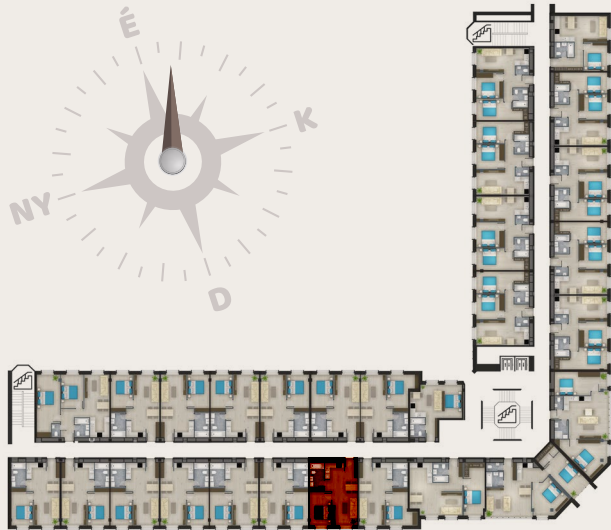

B315-ÖS LAKÁS

ELŐTÉR	3,45 m ²
NAPPALI	18,29 m ²
KONYHA	4,56 m ²
FÜRDŐ	5,16 m ²
SZOBA	11,23 m ²
ÖSSZESEN NETTÓ ELADÁSI TERÜLET	42,69 m²

1139 BUDAPEST, XIII. KERÜLET,
PETNEHÁZY U. 52.

LOFT 52

A jelen adatok tájékoztató jellegűek. A Beruházó az adatok változásával kapcsolatban kötelezettséget vagy felelőséget nem vállal. A részletes műszaki tartalom a projekt műszaki leírásában került meghatározásra. Az itt megadott terület adatok burkolatlan és vakolt felületekre értendők. A nettó területek a helyiségek falai közötti területeket jelentik. A bruttó területek tartalmazzák a válaszfalak alatti területeket.