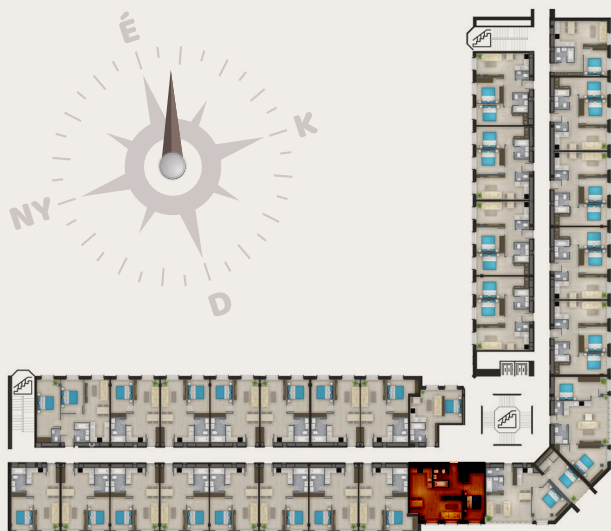

B317-ES LAKÁS

ELŐTÉR	6,67 m ²
NAPPALI	20,17 m ²
KONYHA	6,29 m ²
FÜRDŐ	4,02 m ²
SZOBA	15,16 m ²
ÖSSZESEN NETTÓ ELADÁSI TERÜLET	52,31 m²

1139 BUDAPEST, XIII. KERÜLET,
PETNEHÁZY U. 52.

LOFT 52

A jelen adatok tájékoztató jellegűek. A Beruházó az adatok változásával kapcsolatban kötelezettséget vagy felelőséget nem vállal. A részletes műszaki tartalom a projekt műszaki leírásában került meghatározásra. Az itt megadott terület adatok burkolatlan és vakolt felületekre értendők. A nettó területek a helyiségek falai közötti területeket jelentik. A bruttó területek tartalmazzák a válaszfalak alatti területeket.