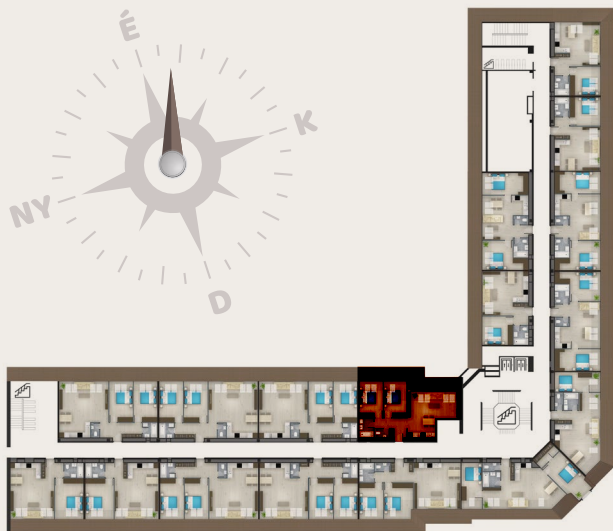

B401-ES LAKÁS

| | |
|---|--|
| ELŐTÉR | 2,58 m ² |
| KÖZLEKEDŐ | 4,62 m ² |
| KONYHA | 3,65 m ² |
| NAPPALI | 18,65 m ² |
| FÜRDŐ | 4,02 m ² |
| WC | 1,85 m ² |
| SZOBA | 8,54 m ² |
| SZOBA | 9,86 m ² |
| ÖSSZESEN NETTÓ ELADÁSI TERÜLET | 53,77 m² 55,37 m² |

LOFT 52

1139 BUDAPEST, XIII. KERÜLET,
PETNEHÁZY U. 52.

A jelen adatok tájékoztató jellegűek. A Beruházó az adatok változásával kapcsolatban kötelezettséget vagy felelőséget nem vállal. A részletes műszaki tartalom a projekt műszaki leírásában került meghatározásra. Az itt megadott terület adatok burkolatlan és vakolt felületekre értendők. A nettó területek a helyiségek falai közötti területeket jelentik. A bruttó területek tartalmazzák a válaszfalak alatti területeket.