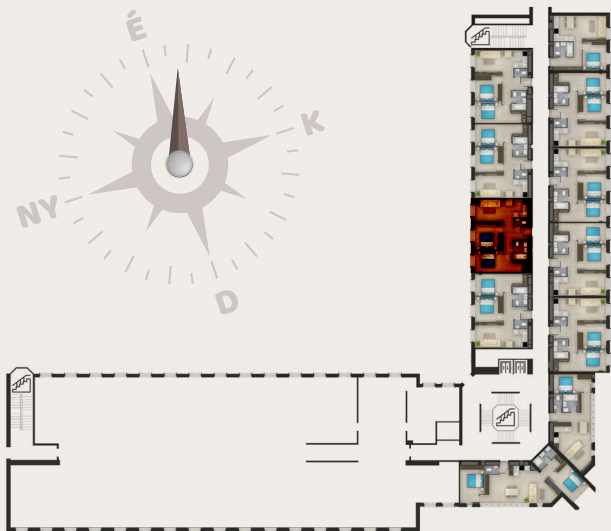

C102-ES LAKÁS

ELŐTÉR	3,18 m ²
NAPPALI	17,31 m ²
KONYHA	3,74 m ²
FÜRDŐ	4,02 m ²
WC	1,6 m ²
SZOBA	10,05 m ²
SZOBA	13,69 m ²
ÖSSZESEN NETTÓ	53,59 m²
ELADÁSI TERÜLET	55,79 m²

1139 BUDAPEST, XIII. KERÜLET,
PETNEHÁZY U. 52.

LOFT 52

A jelen adatok tájékoztató jellegűek. A Beruházó az adatok változásával kapcsolatban kötelezettséget vagy felelőséget nem vállal. A részletes műszaki tartalom a projekt műszaki leírásában került meghatározásra. Az itt megadott terület adatok burkolatlan és vakolt felületekre értendők. A nettó területek a helyiségek falai közötti területeket jelentik. A bruttó területek tartalmazzák a válaszfalak alatti területeket.