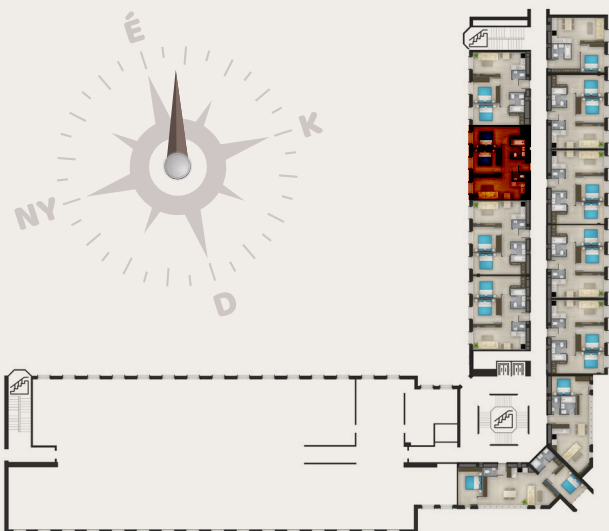

C103-AS LAKÁS

ELŐTÉR	3,12 m ²
NAPPALI	17,31 m ²
KONYHA	3,74 m ²
FÜRDŐ	4,02 m ²
WC	1,6 m ²
SZOBA	10,05 m ²
SZOBA	13,69 m ²
ÖSSZESEN NETTÓ	53,53 m²
ELADÁSI TERÜLET	55,79 m²

1139 BUDAPEST, XIII. KERÜLET,
PETNEHÁZY U. 52.

LOFT 52

A jelen adatok tájékoztató jellegűek. A Beruházó az adatok változásával kapcsolatban kötelezettséget vagy felelőséget nem vállal. A részletes műszaki tartalom a projekt műszaki leírásában került meghatározásra. Az itt megadott terület adatok burkolatlan és vakolt felületekre értendők. A nettó területek a helyiségek falai közötti területeket jelentik. A bruttó területek tartalmazzák a válaszfalak alatti területeket.