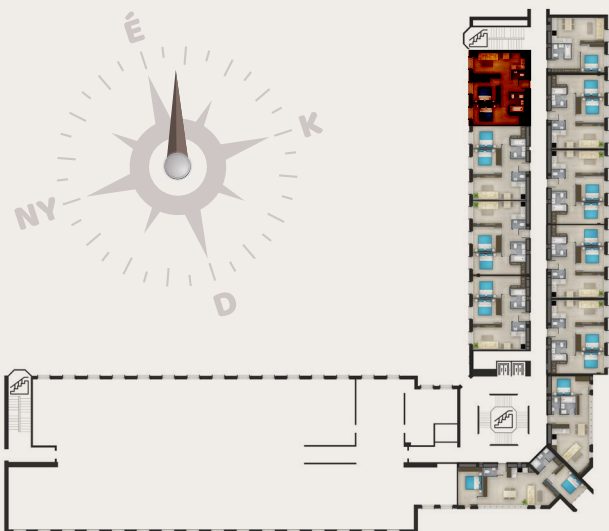

# C104-ES LAKÁS

|                        |                            |
|------------------------|----------------------------|
| ELŐTÉR                 | 3,39 m <sup>2</sup>        |
| NAPPALI                | 16,8 m <sup>2</sup>        |
| KONYHA                 | 3,53 m <sup>2</sup>        |
| FÜRDŐ                  | 4,02 m <sup>2</sup>        |
| WC                     | 1,6 m <sup>2</sup>         |
| SZOBA                  | 9,6 m <sup>2</sup>         |
| SZOBA                  | 13,30 m <sup>2</sup>       |
| <b>ÖSSZESEN NETTÓ</b>  | <b>52,24 m<sup>2</sup></b> |
| <b>ELADÁSI TERÜLET</b> | <b>54,36 m<sup>2</sup></b> |

1139 BUDAPEST, XIII. KERÜLET,  
**PETNEHÁZY U. 52.**

**LOFT 52**

**A jelen adatok tájékoztató jellegűek.** A Beruházó az adatok változásával kapcsolatban kötelezettséget vagy felelőséget nem vállal. A részletes műszaki tartalom a projekt műszaki leírásában került meghatározásra. Az itt megadott terület adatok burkolatlan és vakolt felületekre értendők. A nettó területek a helyiségek falai közötti területeket jelentik. A bruttó területek tartalmazzák a válaszfalak alatti területeket.