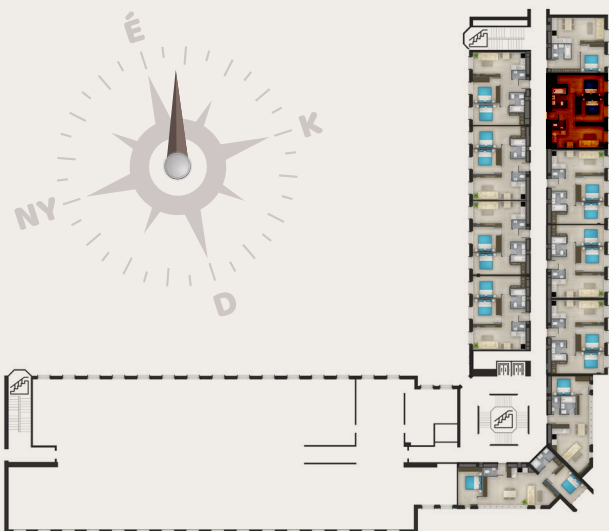

C106-OS LAKÁS

ELŐTÉR	3,18 m ²
NAPPALI	17,31 m ²
KONYHA	3,74 m ²
FÜRDŐ	4,02 m ²
WC	1,6 m ²
SZOBA	10,05 m ²
SZOBA	13,69 m ²
ÖSSZESEN NETTÓ	53,59 m²
ELADÁSI TERÜLET	55,73 m²

1139 BUDAPEST, XIII. KERÜLET,
PETNEHÁZY U. 52.

LOFT 52

A jelen adatok tájékoztató jellegűek. A Beruházó az adatok változásával kapcsolatban kötelezettséget vagy felelőséget nem vállal. A részletes műszaki tartalom a projekt műszaki leírásában került meghatározásra. Az itt megadott terület adatok burkolatlan és vakolt felületekre értendők. A nettó területek a helyiségek falai közötti területeket jelentik. A bruttó területek tartalmazzák a válaszfalak alatti területeket.