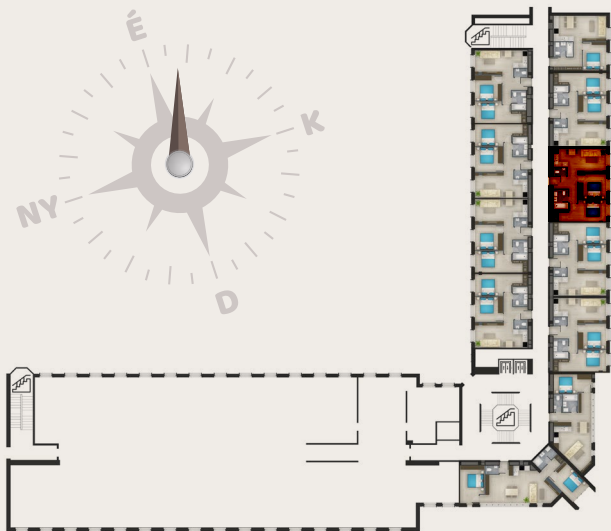

C107-ES LAKÁS

ELŐTÉR	3,18 m ²
NAPPALI	17,31 m ²
KONYHA	3,74 m ²
FÜRDŐ	4,02 m ²
WC	1,6 m ²
SZOBA	10,05 m ²
SZOBA	13,69 m ²
ÖSSZESEN NETTÓ ELADÁSI TERÜLET	53,59 m²

1139 BUDAPEST, XIII. KERÜLET,
PETNEHÁZY U. 52.

LOFT 52

A jelen adatok tájékoztató jellegűek. A Beruházó az adatok változásával kapcsolatban kötelezettséget vagy felelőséget nem vállal. A részletes műszaki tartalom a projekt műszaki leírásában került meghatározásra. Az itt megadott terület adatok burkolatlan és vakolt felületekre értendők. A nettó területek a helyiségek falai közötti területeket jelentik. A bruttó területek tartalmazzák a válaszfalak alatti területeket.