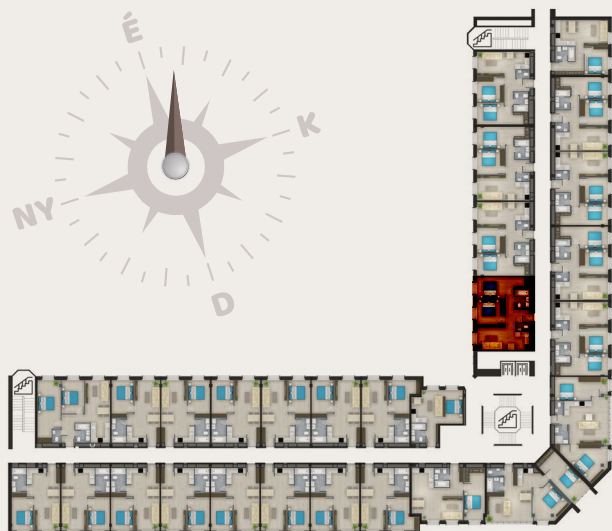

C201-ES LAKÁS

ELŐTÉR	3,18 m ²
NAPPALI	17,31 m ²
KONYHA	3,74 m ²
FÜRDŐ	4,02 m ²
WC	1,6 m ²
SZOBA	10,05 m ²
SZOBA	13,69 m ²
ÖSSZESEN NETTÓ	53,59 m²
ELADÁSI TERÜLET	55,73 m²

1139 BUDAPEST, XIII. KERÜLET,
PETNEHÁZY U. 52.

LOFT 52

A jelen adatok tájékoztató jellegűek. A Beruházó az adatok változásával kapcsolatban kötelezettséget vagy felelőséget nem vállal. A részletes műszaki tartalom a projekt műszaki leírásában került meghatározásra. Az itt megadott terület adatok burkolatlan és vakolt felületekre értendők. A nettó területek a helyiségek falai közötti területeket jelentik. A bruttó területek tartalmazzák a válaszfalak alatti területeket.