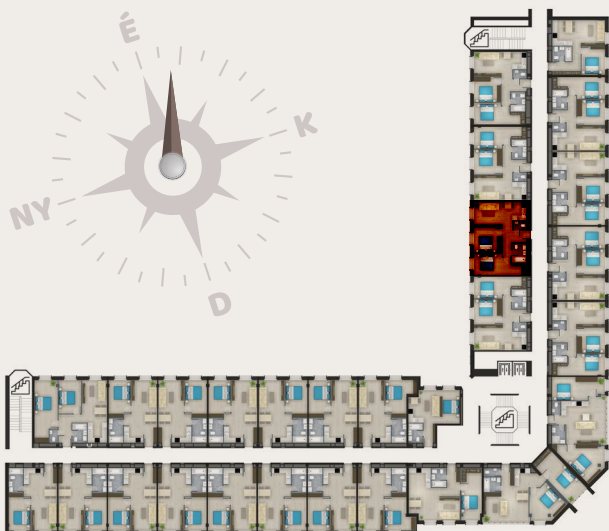

C202-ES LAKÁS

ELŐTÉR	3,18 m ²
NAPPALI	17,31 m ²
KONYHA	3,74 m ²
FÜRDŐ	4,02 m ²
WC	1,6 m ²
SZOBA	10,05 m ²
SZOBA	13,69 m ²
ÖSSZESEN NETTÓ	53,59 m²
ELADÁSI TERÜLET	55,73 m²

1139 BUDAPEST, XIII. KERÜLET,
PETNEHÁZY U. 52.

LOFT 52

A jelen adatok tájékoztató jellegűek. A Beruházó az adatok változásával kapcsolatban kötelezettséget vagy felelőséget nem vállal. A részletes műszaki tartalom a projekt műszaki leírásában került meghatározásra. Az itt megadott terület adatok burkolatlan és vakolt felületekre értendők. A nettó területek a helyiségek falai közötti területeket jelentik. A bruttó területek tartalmazzák a válaszfalak alatti területeket.