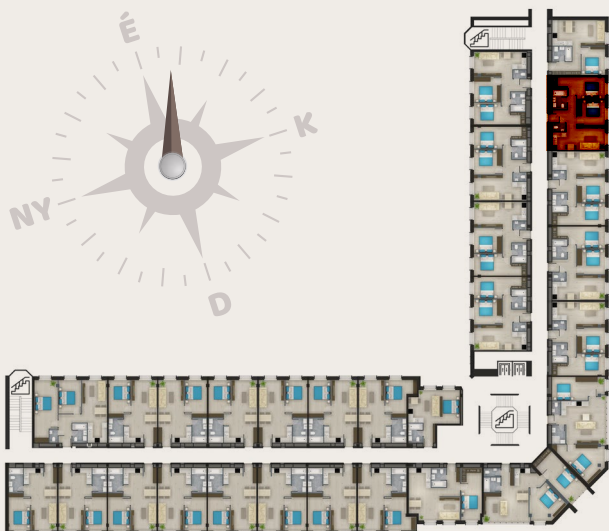

# C206-OS LAKÁS

ELŐTÉR	3,18 m <sup>2</sup>
NAPPALI	17,31 m <sup>2</sup>
KONYHA	3,74 m <sup>2</sup>
FÜRDŐ	4,02 m <sup>2</sup>
WC	1,6 m <sup>2</sup>
SZOBA	10,05 m <sup>2</sup>
SZOBA	13,69 m <sup>2</sup>
<b>ÖSSZESEN NETTÓ</b>	<b>53,59 m<sup>2</sup></b>
<b>ELADÁSI TERÜLET</b>	<b>55,73 m<sup>2</sup></b>

1139 BUDAPEST, XIII. KERÜLET,  
**PETNEHÁZY U. 52.**

**LOFT 52**

**A jelen adatok tájékoztató jellegűek.** A Beruházó az adatok változásával kapcsolatban kötelezettséget vagy felelőséget nem vállal. A részletes műszaki tartalom a projekt műszaki leírásában került meghatározásra. Az itt megadott terület adatok burkolatlan és vakolt felületekre értendők. A nettó területek a helyiségek falai közötti területeket jelentik. A bruttó területek tartalmazzák a válaszfalak alatti területeket.