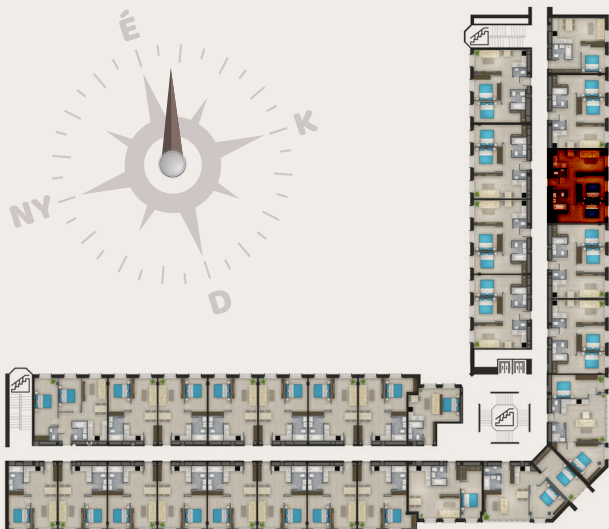

C207-ES LAKÁS

ELŐTÉR	3,18 m ²
NAPPALI	17,31 m ²
KONYHA	3,74 m ²
FÜRDŐ	4,02 m ²
WC	1,6 m ²
SZOBA	10,05 m ²
SZOBA	13,69 m ²
ÖSSZESEN NETTÓ	53,59 m²
ELADÁSI TERÜLET	55,73 m²

1139 BUDAPEST, XIII. KERÜLET,
PETNEHÁZY U. 52.

LOFT 52

A jelen adatok tájékoztató jellegűek. A Beruházó az adatok változásával kapcsolatban kötelezettséget vagy felelőséget nem vállal. A részletes műszaki tartalom a projekt műszaki leírásában került meghatározásra. Az itt megadott terület adatok burkolatlan és vakolt felületekre értendők. A nettó területek a helyiségek falai közötti területeket jelentik. A bruttó területek tartalmazzák a válaszfalak alatti területeket.