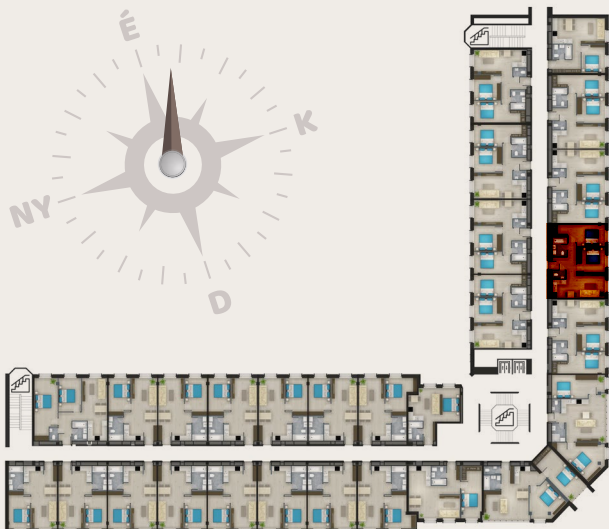

C208-AS LAKÁS

ELŐTÉR	3,18 m ²
NAPPALI	17,31 m ²
KONYHA	3,74 m ²
FÜRDŐ	4,02 m ²
WC	1,6 m ²
SZOBA	10,05 m ²
SZOBA	13,69 m ²
ÖSSZESEN NETTÓ	53,59 m²
ELADÁSI TERÜLET	55,73 m²

1139 BUDAPEST, XIII. KERÜLET,
PETNEHÁZY U. 52.

LOFT 52

A jelen adatok tájékoztató jellegűek. A Beruházó az adatok változásával kapcsolatban kötelezettséget vagy felelőséget nem vállal. A részletes műszaki tartalom a projekt műszaki leírásában került meghatározásra. Az itt megadott terület adatok burkolatlan és vakolt felületekre értendők. A nettó területek a helyiségek falai közötti területeket jelentik. A bruttó területek tartalmazzák a válaszfalak alatti területeket.