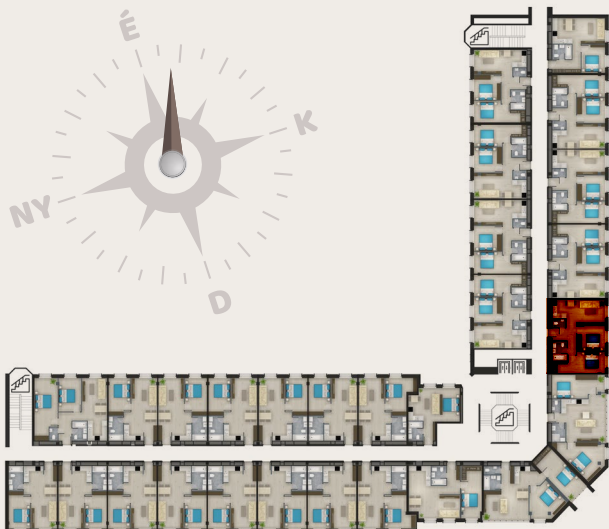

C209-ES LAKÁS

ELŐTÉR	3,18 m ²
NAPPALI	17,31 m ²
KONYHA	3,74 m ²
FÜRDŐ	4,02 m ²
WC	1,60 m ²
SZOBA	10,05 m ²
SZOBA	13,69 m ²
ÖSSZESEN NETTÓ	53,59 m²
ELADÁSI TERÜLET	55,73 m²

1139 BUDAPEST, XIII. KERÜLET,
PETNEHÁZY U. 52.

LOFT 52

A jelen adatok tájékoztató jellegűek. A Beruházó az adatok változásával kapcsolatban kötelezettséget vagy felelőséget nem vállal. A részletes műszaki tartalom a projekt műszaki leírásában került meghatározásra. Az itt megadott terület adatok burkolatlan és vakolt felületekre értendők. A nettó területek a helyiségek falai közötti területeket jelentik. A bruttó területek tartalmazzák a válaszfalak alatti területeket.