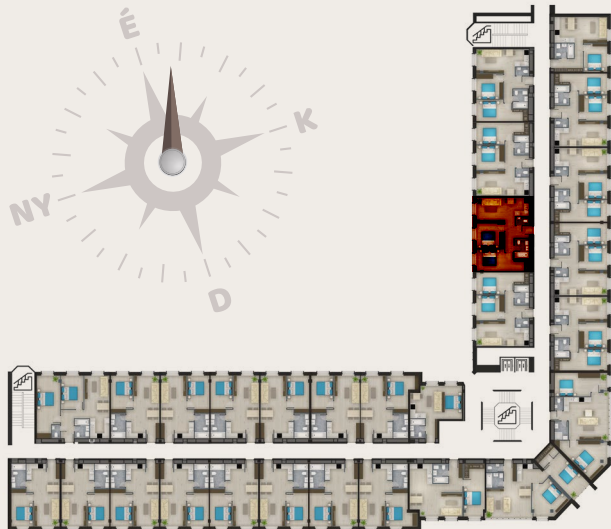

C302-ES LAKÁS

ELŐTÉR	3,18 m ²
NAPPALI	17,31 m ²
KONYHA	3,74 m ²
FÜRDŐ	4,02 m ²
WC	1,6 m ²
SZOBA	10,05 m ²
SZOBA	13,69 m ²
ÖSSZESEN NETTÓ	53,59 m²
ELADÁSI TERÜLET	55,73 m²

1139 BUDAPEST, XIII. KERÜLET,
PETNEHÁZY U. 52.

LOFT 52

A jelen adatok tájékoztató jellegűek. A Beruházó az adatok változásával kapcsolatban kötelezettséget vagy felelőséget nem vállal. A részletes műszaki tartalom a projekt műszaki leírásában került meghatározásra. Az itt megadott terület adatok burkolatlan és vakolt felületekre értendők. A nettó területek a helyiségek falai közötti területeket jelentik. A bruttó területek tartalmazzák a válaszfalak alatti területeket.