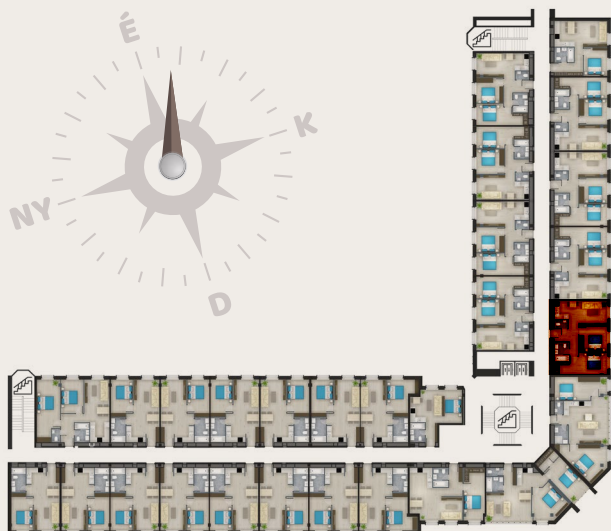

C309-ES LAKÁS

ELŐTÉR	3,18 m ²
NAPPALI	17,31 m ²
KONYHA	3,74 m ²
FÜRDŐ	4,02 m ²
WC	1,60 m ²
SZOBA	10,05 m ²
SZOBA	13,69 m ²
ÖSSZESEN NETTÓ	53,59 m²
ELADÁSI TERÜLET	55,73 m²

1139 BUDAPEST, XIII. KERÜLET,
PETNEHÁZY U. 52.

LOFT 52

A jelen adatok tájékoztató jellegűek. A Beruházó az adatok változásával kapcsolatban kötelezettséget vagy felelőséget nem vállal. A részletes műszaki tartalom a projekt műszaki leírásában került meghatározásra. Az itt megadott terület adatok burkolatlan és vakolt felületekre értendők. A nettó területek a helyiségek falai közötti területeket jelentik. A bruttó területek tartalmazzák a válaszfalak alatti területeket.