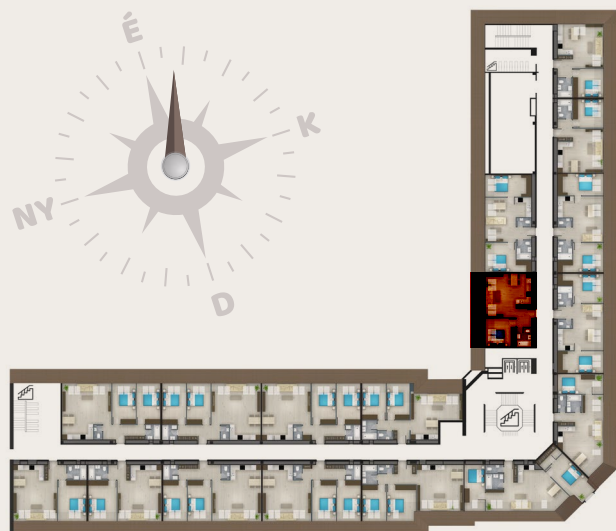

C401-ES LAKÁS

NAPPALI, ELŐTÉR	20,13 m ²
KONYHA	6,85 m ²
FÜRDŐ	4,03 m ²
SZOBA	9,46 m ²
ÖSSZESEN NETTÓ	40,47 m²
ELADÁSI TERÜLET	41,43 m²

1139 BUDAPEST, XIII. KERÜLET,
PETNEHÁZY U. 52.

LOFT 52

A jelen adatok tájékoztató jellegűek. A Beruházó az adatok változásával kapcsolatban kötelezettséget vagy felelőséget nem vállal. A részletes műszaki tartalom a projekt műszaki leírásában került meghatározásra. Az itt megadott terület adatok burkolatlan és vakolt felületekre értendők. A nettó területek a helyiségek falai közötti területeket jelentik. A bruttó területek tartalmazzák a válaszfalak alatti területeket.