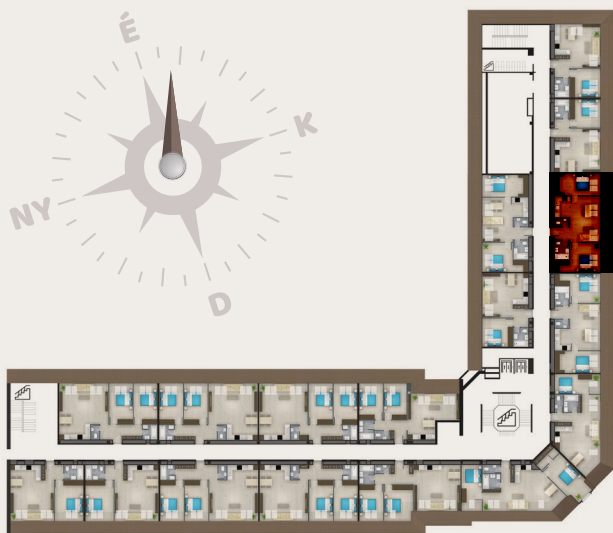

C405-ÖS LAKÁS

NAPPALI, ELŐTÉR	18,69 m ²
KONYHA	4,72 m ²
FÜRDŐ	4,02 m ²
WC	1,75 m ²
SZOBA	12,26 m ²
SZOBA	12,16 m ²
ÖSSZESEN NETTÓ	53,6 m²
ELADÁSI TERÜLET	55,38 m²

1139 BUDAPEST, XIII. KERÜLET,
PETNEHÁZY U. 52.

LOFT 52

A jelen adatok tájékoztató jellegűek. A Beruházó az adatok változásával kapcsolatban kötelezettséget vagy felelőséget nem vállal. A részletes műszaki tartalom a projekt műszaki leírásában került meghatározásra. Az itt megadott terület adatok burkolatlan és vakolt felületekre értendők. A nettó területek a helyiségek falai közötti területeket jelentik. A bruttó területek tartalmazzák a válaszfalak alatti területeket.