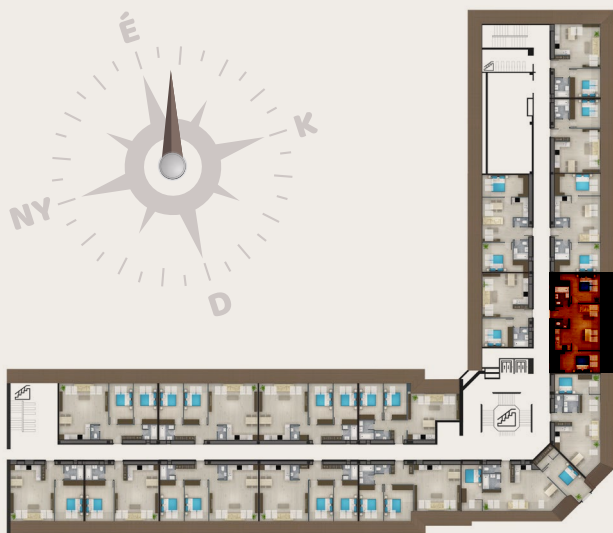

C406-OS LAKÁS

LOFT 52

NAPPALI, ELŐTÉR	18,69 m ²
KONYHA	4,72 m ²
FÜRDŐ	4,02 m ²
WC	1,75 m ²
SZOBA	12,26 m ²
SZOBA	12,16 m ²
ÖSSZESEN NETTÓ ELADÁSI TERÜLET	53,6 m²

1139 BUDAPEST, XIII. KERÜLET,
PETNEHÁZY U. 52.

A jelen adatok tájékoztató jellegűek. A Beruházó az adatok változásával kapcsolatban kötelezettséget vagy felelőséget nem vállal. A részletes műszaki tartalom a projekt műszaki leírásában került meghatározásra. Az itt megadott terület adatok burkolatlan és vakolt felületekre értendők. A nettó területek a helyiségek falai közötti területeket jelentik. A bruttó területek tartalmazzák a válaszfalak alatti területeket.