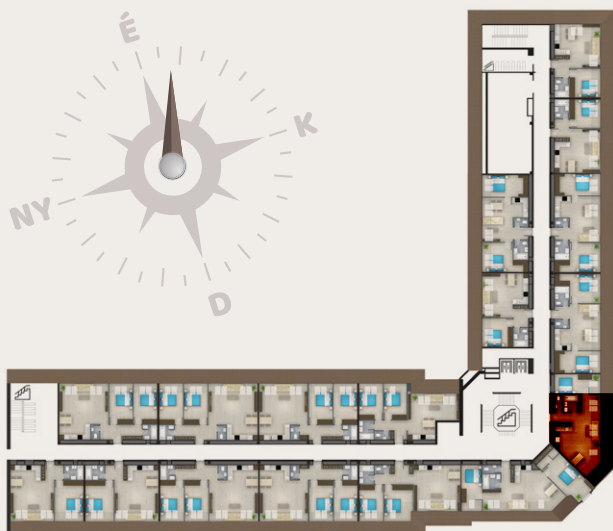

A402-ES LAKÁS

LOFT 52

KÖZLEKEDŐ	5,08 m ²
WC	1,78 m ²
FÜRDŐSZOBA	3,52 m ²
NAPPALI	17,81 m ²
KONYHA	7,35 m ²
SZOBA	10,74 m ²
ÖSSZESEN NETTÓ ELADÁSI TERÜLET	46 m²

1139 BUDAPEST, XIII. KERÜLET,
PETNEHÁZY U. 52.